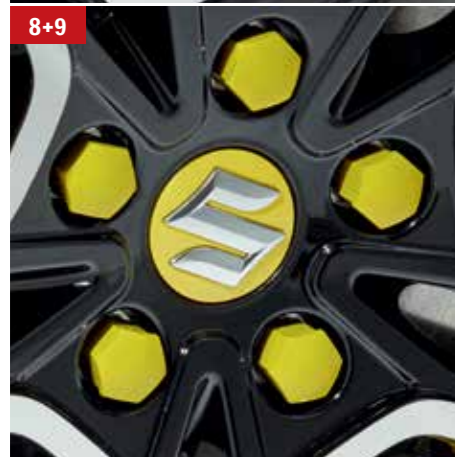

8 | Kryty skrutiek kolesa

Päťdielna sada na jedno koleso vo farbe Champion yellow (ZFT).

Obj. čís. 990E0-61M70-ZFT

9 | Centrálna puklička „YELLOW“

Štvordielna sada na jedno vozidlo vo farbe Champion yellow (ZFT).

Obj. čís. 990E0-53R00-ZFT